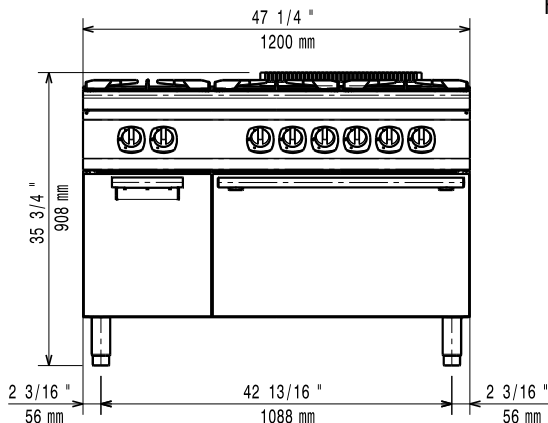

Front

Sida

EI = Elektrisk anslutning
G = Gasanslutning

Elektricitet

Spänning:

380-400 V/3N ph/50/60 Hz

371006 (E7GCGL6C20)

Effekt, max: 6 kW

Total watt: 6 kW

Gas

Gas, effekt: 33 kW

Standardgasleverans: Natural Gas

Gastyp alternativ: LPG; Stadsgas

Gasintag: 1/2"

Viktig information

Effekt främre brännare: 5.5 - 5.5 kW

Effekt bakre brännare: 5.5 - 5.5 kW

Mitt brännare effekt: 5.5 - 0/5.5 - 0 kW

Bakre brännare mått - mm: Ø 60 Ø 60

Främre brännare mått - mm: Ø 60 Ø 60

Mitt brännare mått - mm: Ø 60 Ø 60

Ugnstemperatur input: 6 kW

Ugnens arbetstemperatur: 140 °C MIN; 300 °C MAX

Ugnens invändiga dimensioner (bredd): 540 mm

Ugnens invändiga dimensioner (höjd): 300 mm

Ugnens invändiga dimensioner (djup): 650 mm

Lagringutrymmets invändiga dimensioner (bredd): 330 mm

Lagringutrymmets invändiga dimensioner (höjd): 380 mm

Lagringutrymmets invändiga dimensioner (djup): 640 mm

Nettovikt: 120 kg

Fraktvikt: 134 kg

Frakthöjd: 1090 mm

Fraktbredd: 820 mm

Fraktdjup: 1300 mm

Fraktvolym: 1.16 m³

If appliance is set up or next to or against temperature sensitive furniture or similar, a safety gap of approximately 150 mm should be maintained or some form of heat insulation fitted.

[NOT TRANSLATED]

N7CG