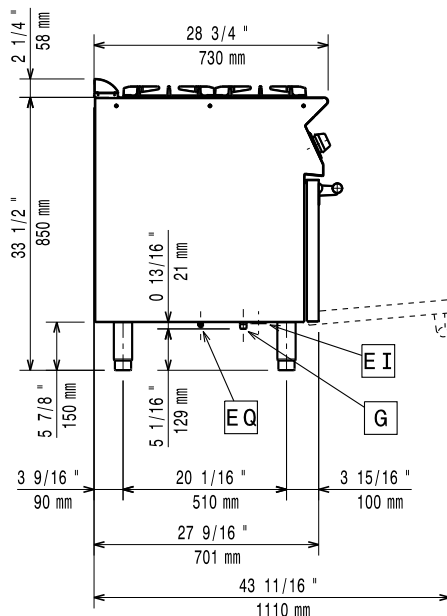

EI = Elektrisk anslutning
G = Gasanslutning